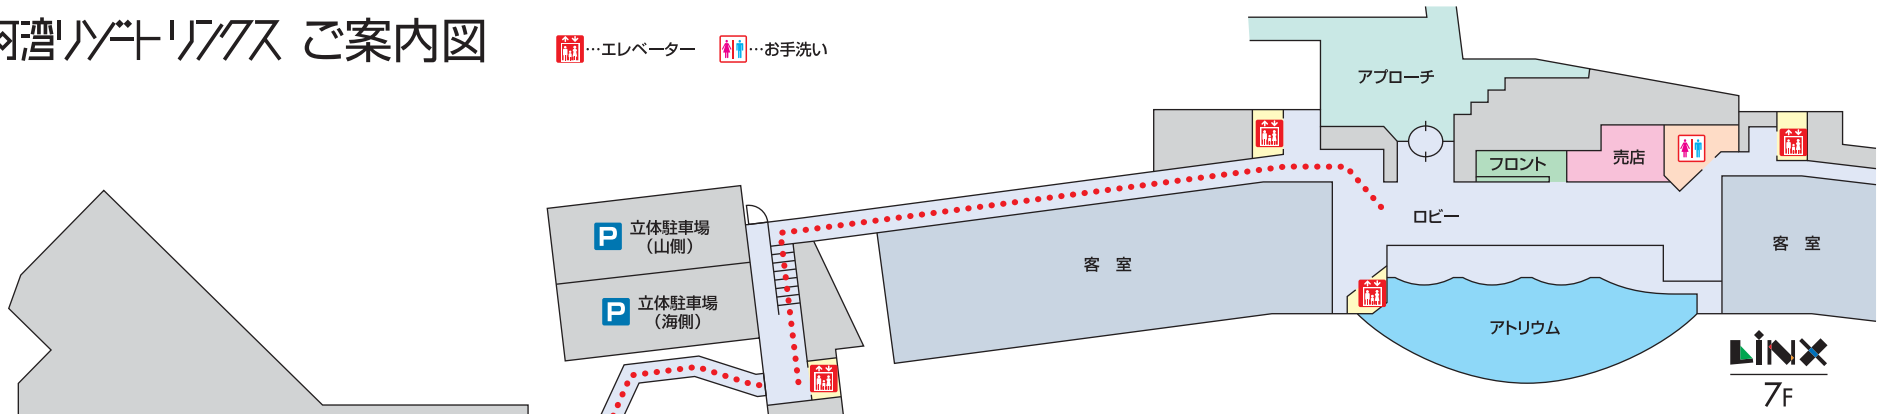

三河湾リゾートリンクス ご案内図

...エレベーター ...お手洗い

上から見た図

横から見た図